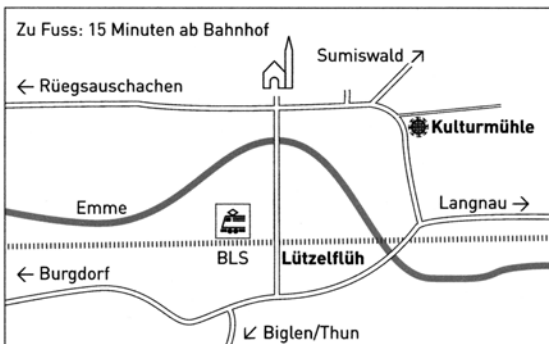

Kulturmühle Lützelflüh

Kommende Konzerte:

2. Januar, 14.00 Uhr
MADAME GMÜR
Bärzelstag-Apéro

2. Februar, 20.15 Uhr
TINU HEINIGER
Konzert

1. März, 20.30 Uhr
LA MUSIQUE DE GROCK
Konzert HV KML

Vorverkauf für Konzertkarten:
Raiffeisenbank Lützelflüh, Tel. 034 460 60 20

Kommende Ausstellungen:

9. bis 24. Februar
GABRIELA GFELLER-WOODTLI, Rubigen
HANSUELI NYDEGGER, Oberdiessbach
Bilder und Objekte

16. bis 31. März
PIERRE METTRAUX, Heimiswil
Bilder

Die Kulturmühle kann auch gemietet werden für:
Firmen- und Privatanlässe, Familienfeste, Hochzeiten und Apéros usw.
Schlafgelegenheit bis 30 Personen. Geeignet für Projektwochen von Schulen usw.
Telefon 034 461 36 23, www.kulturmuehle.ch